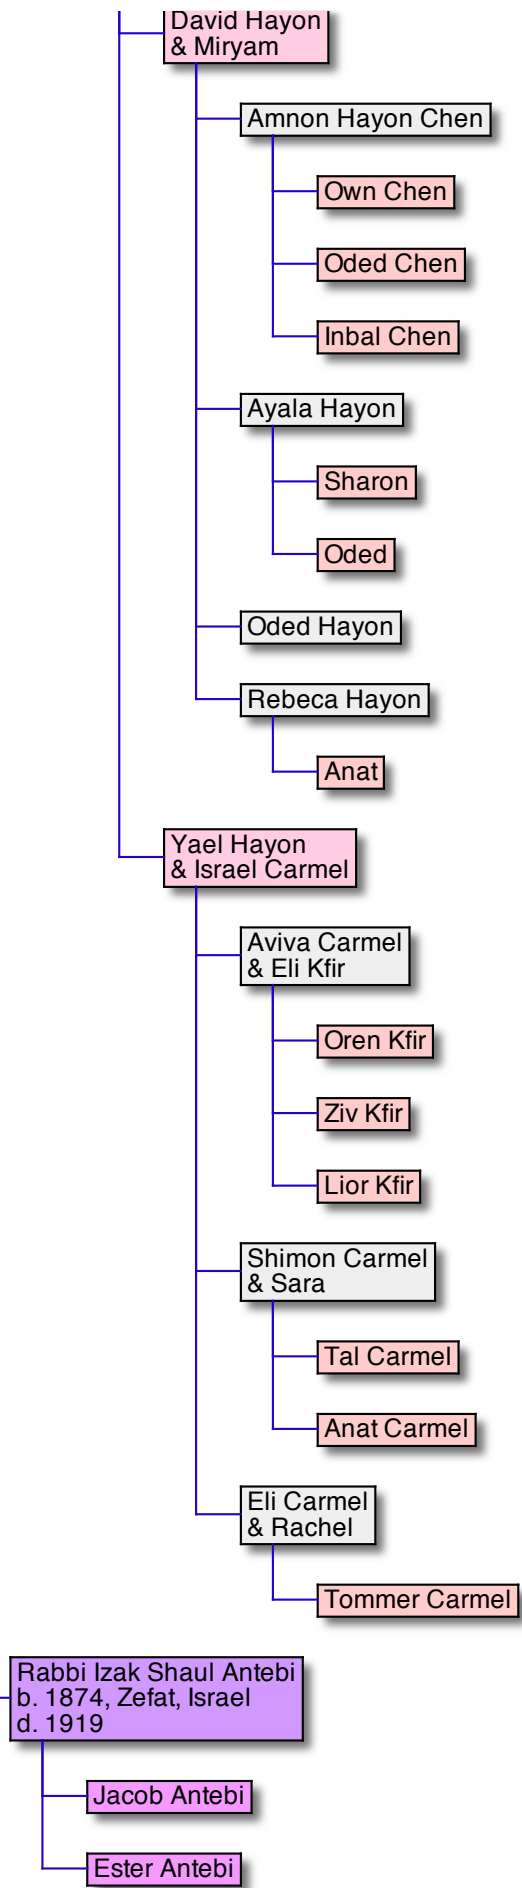

Moshe Antebi

Tammi Antebi

Yehuda Antebi

Rabbi Yeshua Shalom Antebi  
b. 20 Jan 1876, Zefat, Israel Or Calcutta India  
d. 1 Nov 1960, Kiryat Mozkin  
& Avigail  
b. 19 Aug 1883, Haifa, Israel  
d. 25 Nov 1952, Kiyat Mozkin